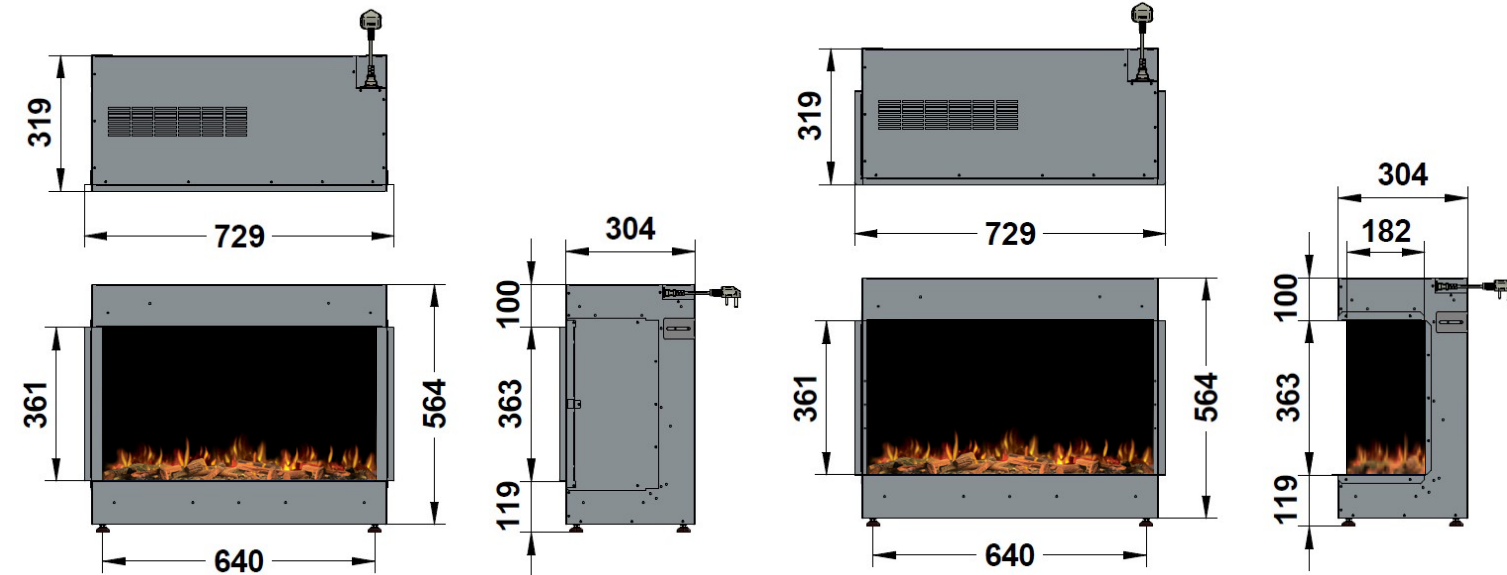

ilektro dimensions

950 LT - FRONT

950 LT - BAY

950 LT
LEFT CORNER

950 LT
RIGHT CORNER