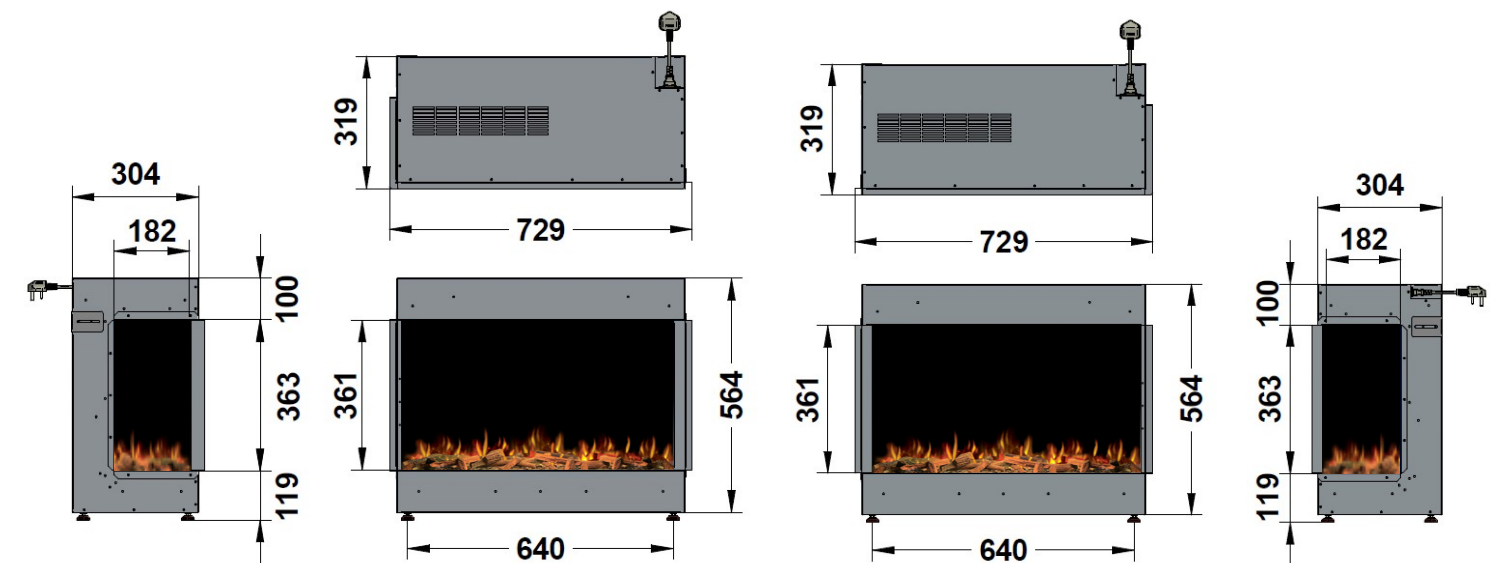

ilektro dimensions

950 LT - FRONT

950 LT - BAY

950 LT
LEFT CORNER

950 LT
RIGHT CORNER